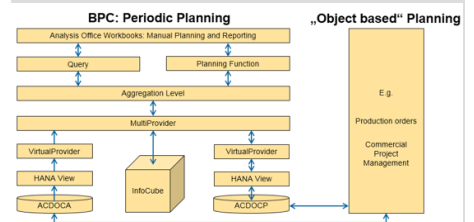

Um ein besseres Verständnis für die Auswirkungen des S/4HANA für den Fachbereich zu bekommen, bieten wir Ihnen zum Einstieg einen

Workshop „S/4HANA Awareness“

- Ziel: Ihr Rechnungswesen auf die neue Umgebung und ihre Folgen für die Prozesse einzustimmen
- Zielgruppe: Fachbereich und Anwendungsbetreuung FI / CO
- Dauer: 1 Tag zzgl. Vor- und Nachbereitungszeit, individuell auf Sie abstimbar

Die Verteilung der Planungslösungen auf unterschiedliche Produkte und in die Cloud stellen an die Unternehmen hohe Anforderungen bei ihrer Strategiewahl. Wir unterstützen Sie bei Ihrer Auswahl der richtigen Planungstools mit einem

Workshop zu Planungslösungen im SAP Umfeld

- Ziel: Entwicklung Ihrer Planungswerkzeug-Strategie
- Zielgruppe: Leiter Controlling, Leiter IT, Controlling-Mitarbeiter, BW-Inhouse-Berater
- Dauer: 1 Tag zzgl. Vor- und Nachbereitungszeit, individuell auf Sie abstimbar

Expertise. Value.

S/4HANA Awareness

- Das neue Belegkonzept
- Operatives Reporting im S/4HANA
- Integrierte Finanzplanung im S/4HANA

- Folgen für das Rechnungswesen

SAP Planungslösungen

- SAP-Strategie und -Roadmap mit unserer Empfehlung
- Planungswerkzeuge der SAP:
 - SAP BPC 11 auf BW/4HANA
 - SAP BPC 10.1 auf BW on HANA
 - SAP BPC optimized for S/4HANA
 - SAP Analytics Cloud
 - BW-IP
- Unterschiede und Vor-/Nachteile
- Live Demos