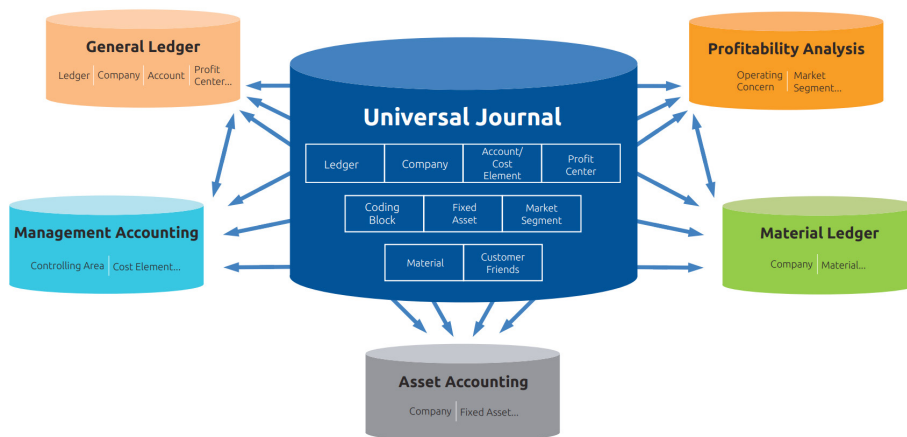

Workshops zu S/4HANA und Planung

Seit einigen Jahren richtet die SAP ihr Produktportfolio auf ihre neue Plattform HANA aus. Basierend auf dieser Technologie entwickeln sich Lösungen wie im Planungsumfeld sprunghaft weiter. Im S/4HANA wird im Bereich Rechnungswesen eine neue Planungsanwendung eingeführt, welche die in die Jahre gekommene ERP-Planungsumgebung mit ihren CO-Transaktionen ablösen soll. Neue Konzepte wie das Universal Journal erlauben flexiblere und umfangreichere Planungslösungen als in der Vergangenheit.

Um ein besseres Verständnis für die Auswirkungen des S/4HANA für den Fachbereich zu bekommen, bieten wir Ihnen zum Einstieg einen

Workshop „S/4HANA Awareness“

- Ziel: Ihr Rechnungswesen auf die neue Umgebung und ihre Folgen für die Prozesse einzustimmen
- Zielgruppe: Fachbereich und Anwendungsbetreuung FI / CO
- Dauer: 1 Tag zzgl. Vor- und Nachbereitungszeit, individuell auf Sie abstimbar

Die Verteilung der Planungslösungen auf unterschiedliche Produkte und in die Cloud stellen an die Unternehmen hohe Anforderungen bei ihrer Strategiewahl. Wir unterstützen Sie bei Ihrer Auswahl der richtigen Planungstools mit einem

Expertise. Value.

S/4HANA Awareness

- Das neue Belegkonzept
- Operatives Reporting im S/4HANA
- Integrierte Finanzplanung im S/4HANA

- Folgen für das Rechnungswesen

SAP Planungslösungen

- SAP-Strategie und -Roadmap mit unserer Empfehlung
- Planungswerkzeuge der SAP:
 - SAP BPC 11 auf BW/4HANA
 - SAP BPC 10.1 auf BW on HANA
 - SAP BPC optimized for S/4HANA
 - SAP Analytics Cloud
 - BW-IP
- Unterschiede und Vor-/Nachteile
- Live Demos